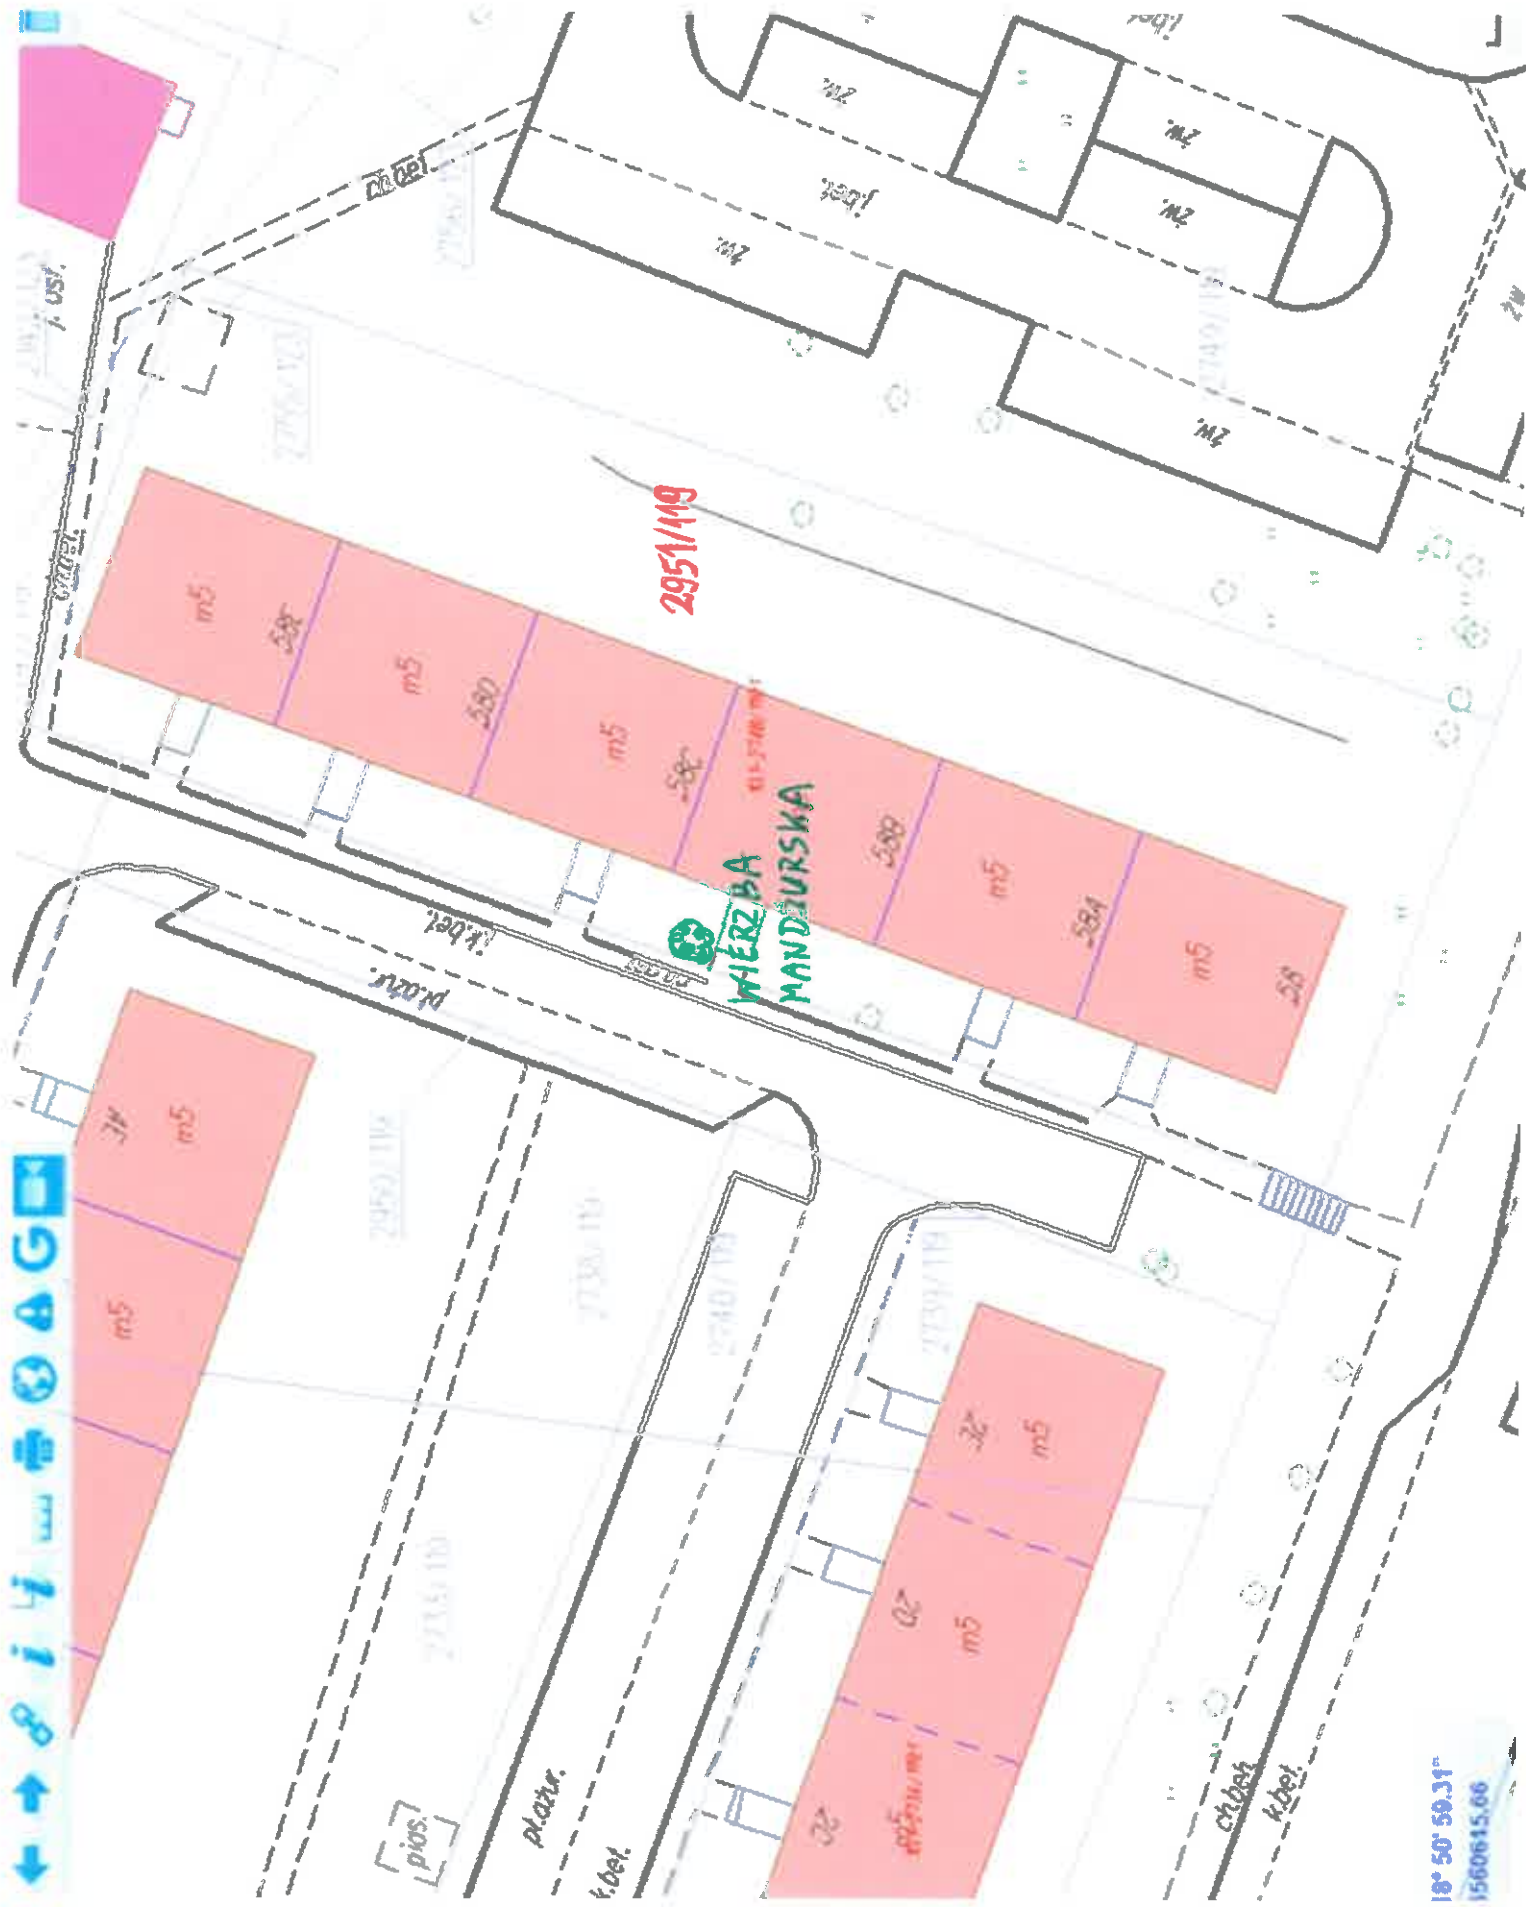

KŁODNICKA 58

18° 50' 59.31"
1560615.66